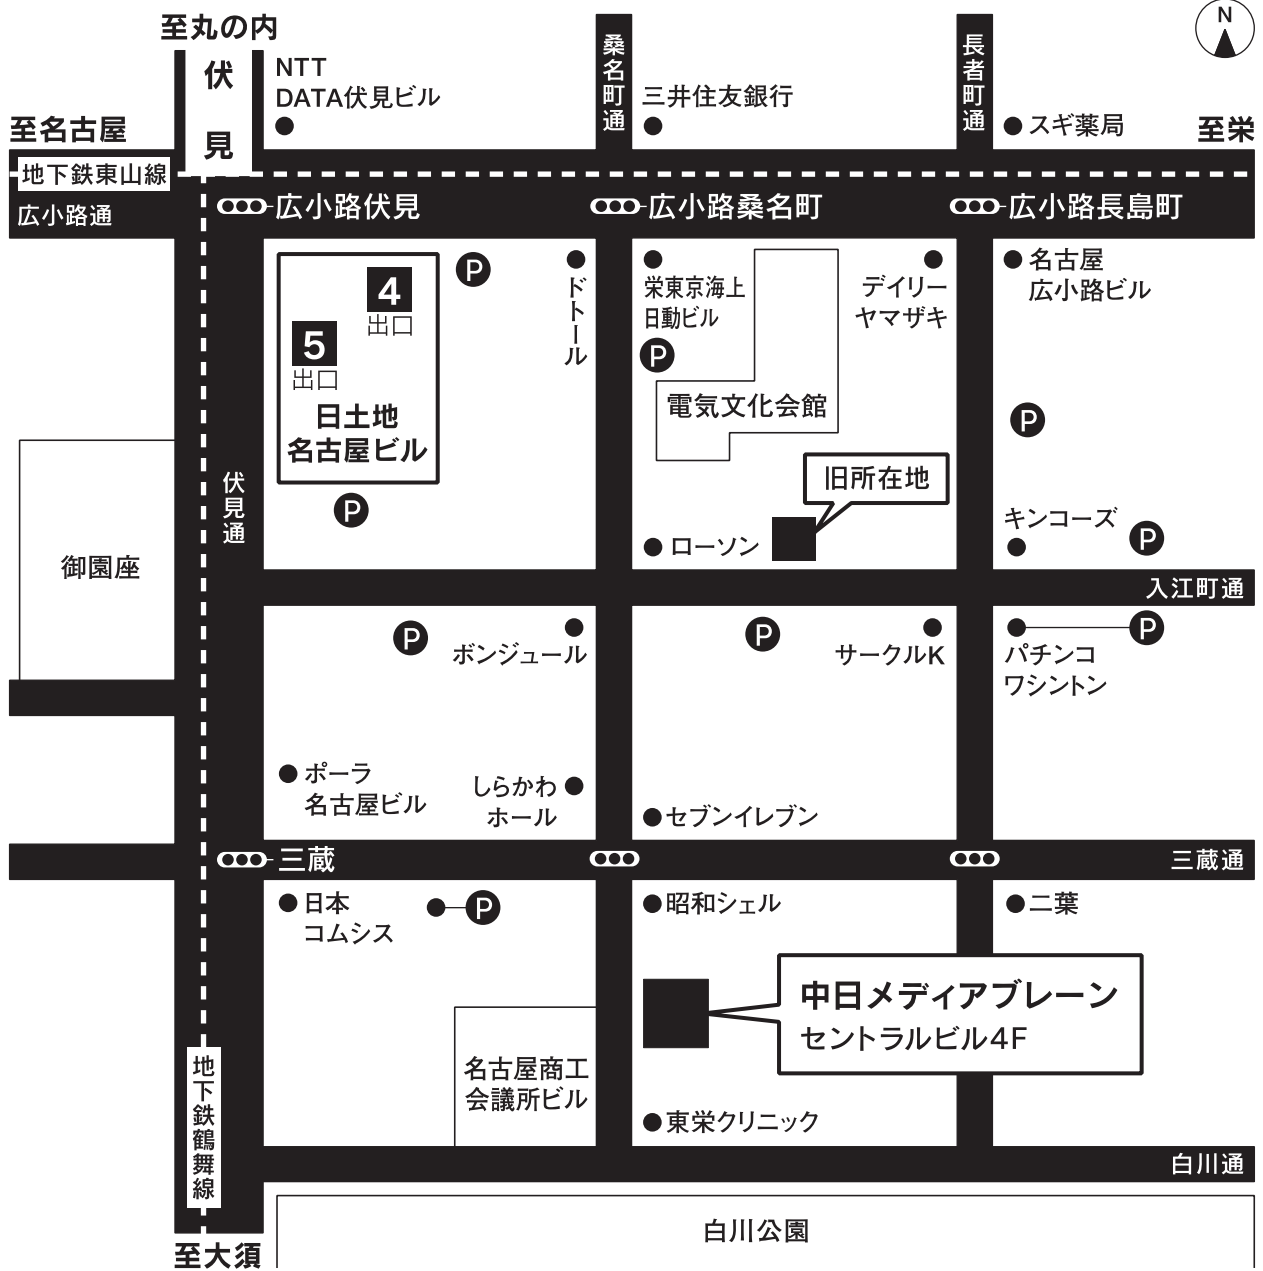

# ACCESS

弊社への道順は下記の通りです。

◎地下鉄東山線・鶴舞線「伏見」駅 4番・5番出口より徒歩約5分です。