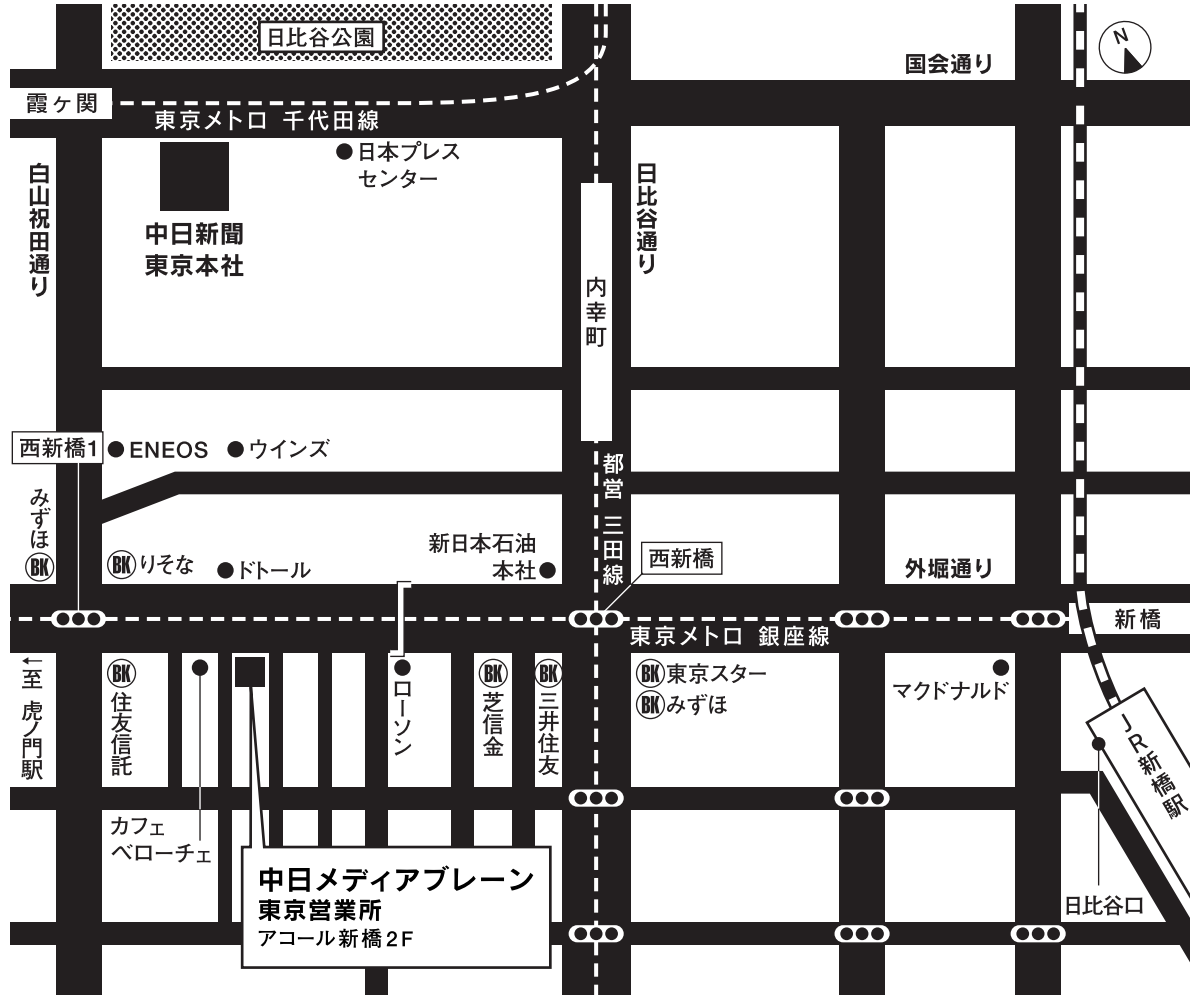

CHUNICHI MEDIA
BRAIN CO., LTD.

ACCESS

弊社へのアクセスは下記の通りです。

- 都営三田線「内幸町」駅 **A3** 出口より徒歩約3分
- 東京メトロ銀座線「虎ノ門」駅 **1** 出口より徒歩約4分
- JR「新橋」駅 **日比谷口** より徒歩約8分

株式会社 中日メディアブレイン 東京営業所

〒105・0003 東京都港区西新橋1・9・1 アコール新橋2F

T E L : 03・3580・6321