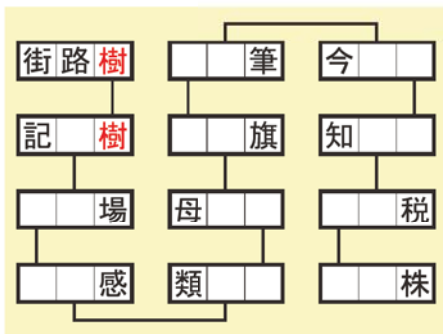

## 60分で縫える、夢の洋裁教室

「ミシンなんてほとんど触ったことがない」「私って不器用だから」「洋服なんて面倒くないでしょ?」そんな事ありません!

ニットソーイングクラブのカリキュラムで、ジャケットコートまでもが60分で縫い上げられるようになります。

型紙400型・ニット生地500種以上  
※入会金・月額は各6,800円(税込)教材費別途

トレーナーor チュニックで **まずは体験!**

日時 10/20(水)~10/27(水) ※日・祝は休み  
●午前:10:00~12:00 ●午後:13:30~15:30  
定員 午前・午後 各5名様 費用 1,100円 ※材料別途  
安心・安全にご体験いただく為感染予防対策を行っています

栄 NOVA店 052-243-1070  
新瑞橋店 052-852-7716

**第12回  
なごやマスターズデイ  
シニア530人が参加**

シニアを応援するイベント、第12回なごやマスターズデイ(主催:一般社団法人中部シニア活性化機構、協力:名古屋市健康福祉局、名古屋市社会福祉協議会)が開催されました。イベントの「日本の自然遺産を音楽とともに巡る旅」(9月3日・宗次ホール)、メインの「元気が出る講演と懐かしい日本の歌」(9月4日・ウイングあいち)=写真=は計約530人の参加者で盛り上がりました。同社は協賛金とイベント入場料収入の一部152,500円を同福祉協議会に寄付いたしました。

**Q 三字熟語コネクション**

すでにマスに入っている「樹」のように、リストの漢字を空きマスに当てはめて三字熟語を作ってください。線で結ばれたマスには、同じ漢字が入ります。最後にリストに残った漢字でできる三字熟語を教えてください。

リスト  
樹 度  
国 正  
初 有  
年 面  
望 義  
対 名  
万 念  
語

答え

パズル制作/スカイネットコーポレーション

**図書カードが当たる!**