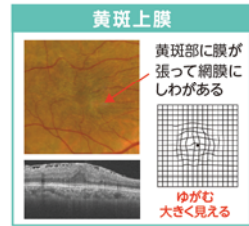

株式会社ウエルヴィーナズ 〒150-0043 東京都渋谷区東家坂1-16-6 大下ビル8F wellvenus

名市大病院
ドクターが解説
健康長寿への処方箋 46

眼球はよくカメラに例えられます。「黄斑」とはカメラのフィルムに相当する網膜の中心で、視力に最も影響する所です。その黄斑部に「膜が張った状態」が「黄斑上膜」で、「丸い穴(円孔)が形成された状態」が「黄斑円孔」です。黄斑部に病変があるため、変視症(ゆがんで見える)や視力低下などの症状が出現し

ます。「加齢黄斑変性」も病変が同じ黄斑なので同様の症状がありますが、別の疾患です。「黄斑上膜」「黄斑円孔」ともに両目に症状が現れることもありませんが、片眼のみの場合は反対眼が補い気付きにくいので、普段から片眼ずつ見え方を確認することが重要です。ともに五十歳以上に多く加齢に伴うものがほとんどですが、他の病気に伴う場合もあります。

診断には OCT 検査が有用

「黄斑上膜」は早期に自覚症状があまりなく、健診

眼の病気、黄斑上膜と黄斑円孔

などで偶然発見される場合があります。異常を指摘されたら眼科を受診しましょう。どちらの病気も、眼科では黄斑部や眼底全体の状態を把握するために眼底検査を行います。「光干渉断層計(OCT)検査」は診断に有用で、黄斑部に形成された膜や円孔の形態や病変の広がりや評価も可能です。また、原因検索や活動性を見るために「蛍光眼底造影検査」を行うこともあります。

平野 佳男
ひのよしお
名古屋大学大学院医学研究科、視覚科学(アイゼンター)、准教授(名古屋大学立大学医学部卒業、博士(医学)、日本眼科学会専門医、指導医、光線力学的療法(PDT)認定医、専門は糖尿病網膜症や網膜静脈閉塞症などを治療するための網膜疾患の診断と治療。