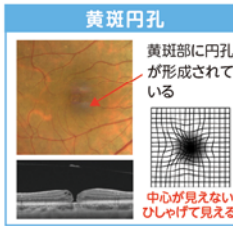

株式会社ウエルヴィーナズ 〒150-0043 東京都渋谷区東家坂1-16-6 大下ビル8F wellvenus

名市大病院
ドクターが解説
健康長寿への処方箋 46

眼球はよくカメラに例えられます。「黄斑」とはカメラのフィルムに相当する網膜の中心で、視力に最も影響する所です。その黄斑部に「膜が張った状態」が「黄斑上膜」で、「丸い穴(円孔)が形成された状態」が「黄斑円孔」です。黄斑部に病変があるため、変視症(ゆがんで見える)や視力低下などの症状が出現し

ます。「加齢黄斑変性」も病変が同じ黄斑なので同様の症状がありますが、別の疾患です。「黄斑上膜」「黄斑円孔」ともに両目に症状が現れることもありませんが、片眼のみの場合は反対眼が補い気付きにくいので、普段から片眼ずつ見え方を確認することが重要です。ともに五十歳以上に多く加齢に伴うものがほとんどですが、他の病気に伴う場合もあります。

診断には OCT 検査が有用

「黄斑上膜」は早期に自覚症状があまりなく、健診

眼の病気、黄斑上膜と黄斑円孔

などで偶然発見される場合があります。異常を指摘されたら眼科を受診しましょう。どちらの病気も、眼科では黄斑部や眼底全体の状態を把握するために眼底検査を行います。「光干渉断層計(OCT)検査」は診断に有用で、黄斑部に形成された膜や円孔の形態や病変の広がりや評価も可能です。また、原因検索や活動性を見るために「蛍光眼底造影検査」を行うこともあります。

平野 佳男
ひのよしお
名古屋大学大学院医学研究科、視覚科学(アイゼンター)、准教授(名古屋大学立大学医学部卒業、博士(医学)、日本眼科学会専門医、指導医、光線力学的療法(PDT)認定医、専門は糖尿病網膜症や網膜静脈閉塞症などを治療するための網膜疾患の診断と治療。