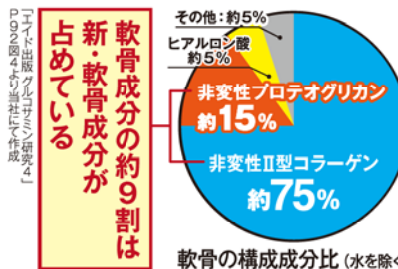

壊れやすい成分を極生(非変性)で抽出するために

内閣総理大臣賞受賞

繋がった**日本発**の抽出技術

抽出・製造が非常に難しく、実用化は不可能と言われてきた新・軟骨成分。特に「非変性プロテオグリカン」はかつて1g 3000万円もしたほど貴重な成分。

実用化への道は困難を極めましたが、数々の試行錯誤の結果、北海道産の天然鮭からこれらの成分を極生状態で効率的に抽出することに成功。この抽出方法は今までにない抽出方法として「内閣総理大臣賞受賞」にもつながりました。

研究開発の様子 鳴海 正樹氏

創路根室産業技術復興センター在籍中に研究主査としてプロジェクトを開始。その後、全国の有名国立大学との共同研究にてサケの鼻軟骨(水産)から、この二つの成分を高濃度で濃縮し取り出すことに成功した。

※3 受賞件名「世界の常識を覆した「プロテオグリカン」の製造方法」の開発

非変性プロテオグリカンと非変性II型コラーゲンが同時に摂れる!

期待して飲んでいきます!

北海道生まれの極生新・軟骨成分 国産「北国の恵み」

一度限りの特別価格 通常価格 2,160円(税込) 内容量 30粒(約10日分)

77% OFF! **480円** (税込)

送料 無料

さらに! **ひざサポータープレゼント**

3ヶ月飲み続けた方の**91%の人が満足**しています

長州方さん(70歳)

健康補助食品

※4 (93粒装)2013年1月~2021年11月末時点の累計販売数 ※「北国の恵み」を初めてご注文の方限定。1世帯1回限りのご注文とさせていただきます。本キャンペーンは他の媒体でも実施する場合がございます。

※5 「北国の恵み」を定期購入で3ヶ月目のお客様から無作為に抽出した100名にアンケート調査(2019年5月~6月)「満足」や「満足以上」を答えた方が91%。「普通」や「不満」を答えた方が9%

お申し込みは **今すぐお電話で!**

通話料無料 **0120-060-226** 受付時間 24時間(年中無休)

お申込番号 **6970**

お申込番号がないとキャンペーンが適用されません。必ずお申しつけください。

株式会社ウエルヴィーナズ 〒150-0043 東京都渋谷区東家坂1-16-6 大下ビル8F wellvenus